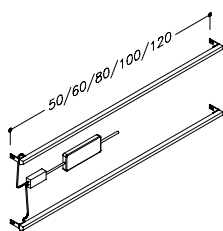

## ILLUMINATION FOR DRAWERS

MODEL	WIDTH	WATTS	COLOUR	ART.NO.	PRICE, EUR
<b>MATCH • DUET • SOFT • AMBER • LOFT • BIG • LIRIS • GAMA • CITY</b>					
	50 cm	2 x 1.8 W	ALUMINIUM	AC1312/50	103,-
	60 cm	2 x 2.35 W	ALUMINIUM	AC1312/60	124,-
	80 cm	2 x 3.35 W	ALUMINIUM	AC1312/80	129,-
	100 cm	2 x 4.4 W	ALUMINIUM	AC1312/100	144,-
	120 cm	2 x 5.45 W	ALUMINIUM	AC1312/120	167,-
<b>MOON • HOME</b>					
	60 cm	2 x 2.35 W	ALUMINIUM	AC1312/60-HM	124,-
	80 cm	2 x 3.35 W	ALUMINIUM	AC1312/80-HM	129,-
	100 cm	2 x 4.4 W	ALUMINIUM	AC1312/100-HM	144,-
	120 cm	2 x 5.45 W	ALUMINIUM	AC1312/120-HM	167,-