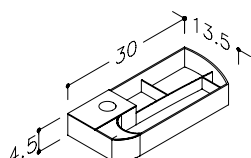

## SWIVEL TRAY

MATCH • DUET • HOME • MOON • BIG • LIRIS • GAMA

MODEL	WIDTH	COLOUR	ART.NO.	PRICE, EUR
	30 cm	WHITE TRANSLUCENT	ACP301	26,-