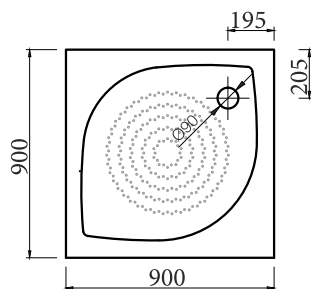

KZ-90

900 x 900 x 30 mm

• 37 kg • ↘/↙ 20mm

Shower tray, white

235 €