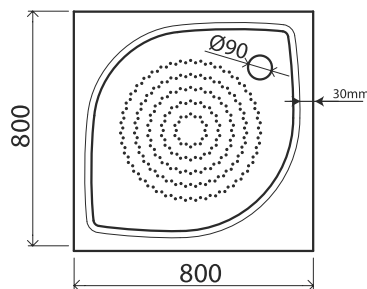

Shower tray with front panel, white 260 €

RZ-90 (500)

900 x 900 x 30 mm

• 36 kg • ↘/↙ 20mm

Shower tray, white

235 €

RZ-90 (550)

900 x 900 x 30 mm

• 36 kg • ↘/↙ 20mm

Shower tray, white

235 €

KZ-80

800 x 800 x 30 mm

• 30 kg • ↘/↙ 20mm

Shower tray, white

235 €

KZ-90

900 x 900 x 30 mm

• 37 kg • ↘/↙ 20mm

Shower tray, white

235 €

KZ-100

1000 x 1000 x 30 mm

• 44 kg • ↘/↙ 20mm