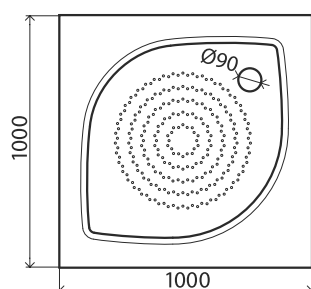

• 36 kg • ↘/↙ 20mm

Shower tray, white

235 €

KZ-80

800 x 800 x 30 mm

• 30 kg • ↘/↙ 20mm

Shower tray, white

235 €

KZ-90

900 x 900 x 30 mm

• 37 kg • ↘/↙ 20mm

Shower tray, white

235 €

KZ-100

1000 x 1000 x 30 mm

• 44 kg • ↘/↙ 20mm