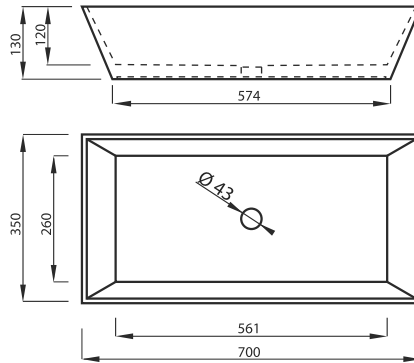

Vispool

Q-1

700 x 350 x 130 mm

• 18 kg •

Washbasin without overflow,
white, gloss finish

240 €

Q-2

680 x 340 x 125 mm