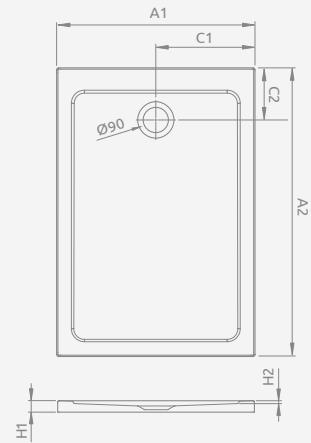

Białe

Białe białe

Nowość

Śasheleższstosowy

Śasheleższstosowy

Śasheleższstosowy

DOROS F

Do montażu bezpośrednio na podłodze, otwór na syfon $\varnothing 90$ mm, zalecane syfony TB90, TB21, TBXS, 690 L, R300, R380, R383, R310, R400 SLIM PLUS, R400W SLIM.
 Shower tray with an integrated panel, siphon outlet $\varnothing 90$ mm, installing legs included, recommended siphons TB90, TB21, TBXS, 690 P, R500, R580, R583, R510, R400 SLIM PLUS, R400W SLIM.
 Możliwość zakupu nóżek. Szczegóły na str. 454.
 The possibility of buying legs. Details on p. 454.

DOROS F	A1	A2	C1	C2	H1	H2
Model	mm	mm	mm	mm	mm	mm
DOROS F 90x70	700	700	200	220	55	12
DOROS F 100x70	700	700	200	220	55	12
DOROS F 100x80	800	700	200	220	55	12
DOROS F 120x70	700	700	200	220	55	12
DOROS F 120x80	800	700	200	220	55	12
DOROS F 120x90	900	700	200	220	55	12
DOROS F 140x80	800	700	200	220	55	12
DOROS F 140x90	900	700	200	220	55	12
DOROS F 140x100	1000	700	200	220	55	12
DOROS F 150x80	800	700	200	220	55	12
DOROS F 150x90	900	700	200	220	55	12
DOROS F 160x80	800	700	200	220	55	12
DOROS F 160x90	900	700	200	220	55	12